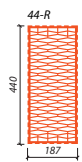

HELUZ FAMILY 44 broušená

DOPLŇKOVÉ CIHLY

FAMILY 44-K broušená
registrační číslo Y7447.XX

FAMILY 44-K-1/2 broušená
registrační číslo Y7446.XX

FAMILY 44-R broušená
registrační číslo Y7448.XX

FAMILY 44-N broušená
registrační číslo Y7449.XX

DOPLŇKOVÉ CIHLY	FAMILY 44 K broušená	FAMILY 44 -K-1/2 broušená	FAMILY 44-R broušená	FAMILY 44-N broušená
Výrobní závod	HEVLÍN	HEVLÍN	HEVLÍN	HEVLÍN
Rozměry d x š x v (mm)	247 x 440 x 249	125 x 440 x 249	187 x 440 x 249	247 x 440 x 166
Průměrná pevnost v tlaku (MPa)	10	10	10	10
Objemová hmotnost (kg/m³)	640	660	670	660
Hmotnost průměrná inf. (kg)	17,3	9,0	13,7	11,9