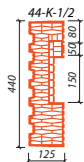

HELUZ FAMILY 44 broušená

DOPLŇKOVÉ CIHLY

FAMILY 44-K broušená
registrační číslo Y7447.XX

FAMILY 44-K-1/2 broušená
registrační číslo Y7446.XX

FAMILY 44-R broušená
registrační číslo Y7448.XX

FAMILY 44-N broušená
registrační číslo Y7449.XX

DOPLŇKOVÉ CIHLY	FAMILY 44 K broušená	FAMILY 44 -K-1/2 broušená	FAMILY 44-R broušená	FAMILY 44-N broušená
Výrobní závod	HEVLÍN	HEVLÍN	HEVLÍN	HEVLÍN
Rozměry d x š x v (mm)	247 x 440 x 249	125 x 440 x 249	187 x 440 x 249	247 x 440 x 166
Průměrná pevnost v tlaku (MPa)	10	10	10	10
Objemová hmotnost (kg/m³)	640	660	670	660
Hmotnost průměrná inf. (kg)	17,3	9,0	13,7	11,9