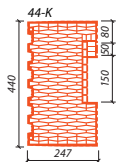

HELUZ FAMILY 44 broušená

DOPLŇKOVÉ CIHLY

FAMILY 44-K broušená
registrační číslo Y7447.XX

FAMILY 44-K-1/2 broušená
registrační číslo Y7446.XX

FAMILY 44-R broušená
registrační číslo Y7448.XX

FAMILY 44-N broušená
registrační číslo Y7449.XX

DOPLŇKOVÉ CIHLY	FAMILY 44 K broušená	FAMILY 44 -K-1/2 broušená	FAMILY 44-R broušená	FAMILY 44-N broušená
Výrobní závod	HEVLÍN	HEVLÍN	HEVLÍN	HEVLÍN
Rozměry d x š x v (mm)	247 x 440 x 249	125 x 440 x 249	187 x 440 x 249	247 x 440 x 166
Průměrná pevnost v tlaku (MPa)	10	10	10	10
Objemová hmotnost (kg/m³)	640	660	670	660
Hmotnost průměrná inf. (kg)	17,3	9,0	13,7	11,9